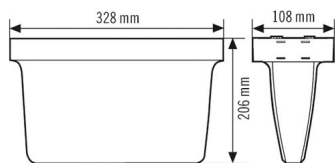

SLX EL LED HIGH COVER 8h 24m IR SM

El.nr. 66 520 49
GTIN nr. 4015120077364

Tilbehør

Produktnavn	Artikkelnummer	Teknisk beskrivelse	GTIN nr.
Beskyttelse			
SLX/ELX BASKET GUARD CEILING	EN10077296	Ballgitter for SLX- og ELX-serien, 260 mm høyt	4015120077296
Fjernkontroll			
SL REMOTE CONTROL	EN10017704	IR-fjernkontroll for nødbelysning	4015120017704
ESY-Pen	EP10425356	ESY-Pen og ESY-appen, en duo for alt: (1) konfigurering, (2) fjernstyring (3), lysmåling, (4) prosjektforvaltning	4015120425356
Montering			
SLX MOUNTING FRAME 370 FM	EN10077104	Ramme for innfelling for SLX- og ELX-serien, monteringshullmål 370 x 155 mm	4015120077104
SLX/ELX TUBE PENDULUM SET	EN10078316	Rørpendelsett for SLX- og ELX-serien	4015120078316
SLX/ELX WALL ARM 370	EN10078309	Veggarm for SLX- og ELX-serien, 370 mm lengde	4015120078309
Symbol			
SLX 24 HIGH COVER SYMBOL SET I	EN10077142	Piktogramsett for SLX-serien, High Cover, 24 m leseavstand til høyre, venstre oppe nede	4015120077142
SLX 24 HIGH COVER SYMBOL SET II	EN10077159	Piktogramsett for SLX-serien, 24 High Cover, 24 m leseavstand oppe til høyre, oppe til venstre, nede til høyre, nede til venstre	4015120077159

Målskisse