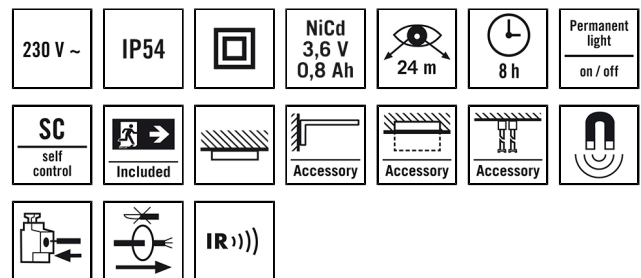

### Tekniske data

GENERELT	
Apparatkategorier	Rømningskiltbelysning
Brukergrensesnitt	IR-fjernkontroll
Fjernstyrt	✓
Samsvar	CE-merket, EAC, RoHS, WEEE
Garanti	5 år
FASTGJØRING	
Moneringstype	Utenpåliggende
Moneringssted	Tak / vegg
Moneringsmål	Moneringslengde: 370 mm x Moneringsbredde: 115 mm x Innbyggingsdybde: 66 mm
Tilkoblingstype	Innstikksklemme
Tilkoblingsbart ledertverrsnitt	1,50 – 2,50 mm <sup>2</sup>
Antall kontakter	2
KABINETT	
Mål	lengde 328 mm x Bredde 108 mm x Høyde/ dybde 206 mm
Vekt	636 g
Material	UV-stabilisert polykarbonat

### Produktbeskrivelse

- Enkeltbatteri-nødbelysning til rømningsveimerking med 8 t brenntid for leseavstand 24m
- Selvtst med farget statusvisning
- Manipulasjonssikker funksjonskontroll med utløsning per fjernkontroll eller magnet
- Drift mulig i permanent kobling eller standbykobling

Kapslingsgrad	IP54
Omgivelsestemperatur	5 °C...+35 °C
Farge	hvit, tilsvarende RAL 9016
ELEKTRISK UTFØRELSE	
Styringssystem	ON/OFF
Kapslingsklasse	II
Merkespenning	230 V ~ / 50 Hz
LYS	
Lysutstråling	direkte
Nominell effekt P	3 W
NØDBELYSNING	
Leseavstand	24 m
Piktogramhøyde	120 mm
Brenntid	8 h
Koblingstype	Permanent-/beredskapskobling
Strømforsyningssystem	desentral (enkeltbatteri)
Batteri	NiCd 3,6 V / 0,8 Ah
Statusvisningen	via LED
Automatisk selvtst	–